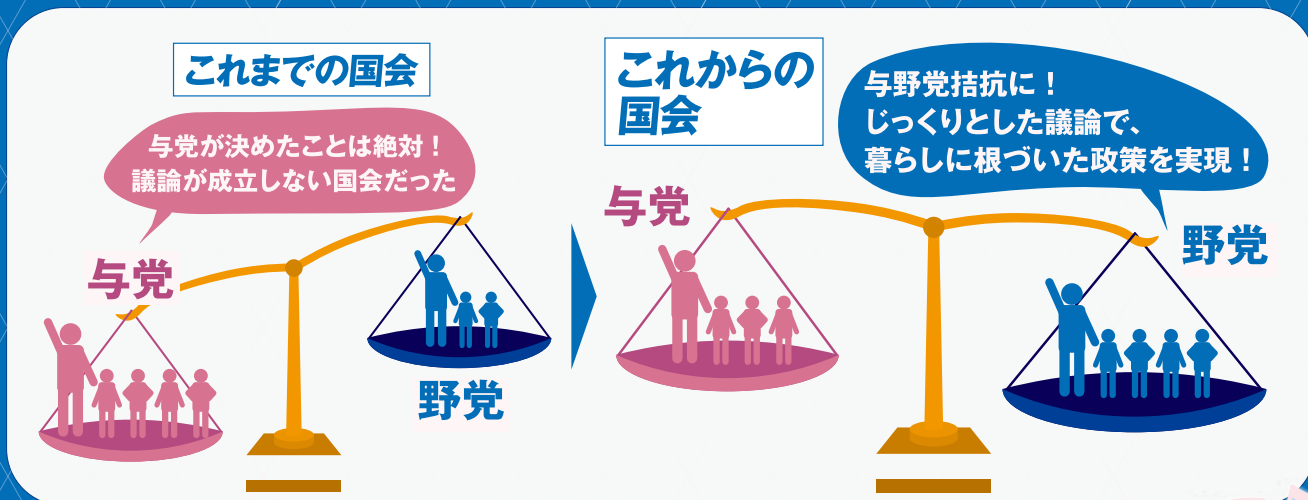

国会が変わった。 あなたが変えた。

自民党だけでは予算も法案も成立しない国会。
あなたの声が国会に届く。

ご案内

小林かやこ後援会に入会しませんか

- 小林かやこ後援会では、勉強会や講演会、意見交換会、交流会などを随時企画・開催しています。
- 入会については下記の「小林かやこ公式ホームページ」をご覧ください。

「小林かやこと語る会」開催募集中！

- 少人数からでも構いません、皆さんのお仲間やお友達と一緒に、小林かやこと気軽におしゃべりしませんか？ いつでも開催を受け付けております。